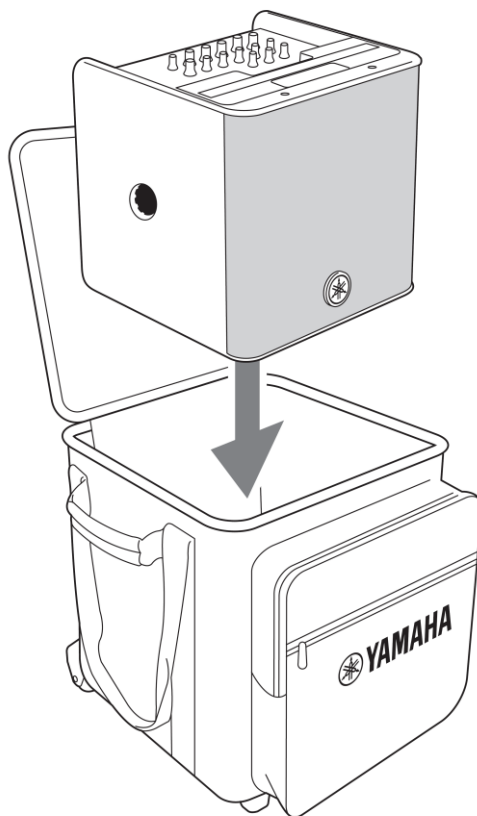

Děkujeme za zakoupení Yamaha CASE-STP200. Tento produkt je převozní pouzdro určené výhradně pro Yamaha STAGEPAS 200BTR a Yamaha STAGEPAS 200.

BEZPEČNOSTNÍ OPATŘENÍ

PŘEČTĚTE SI PROSÍM POZORNĚ PŘED DALŠÍM POSTUPEM