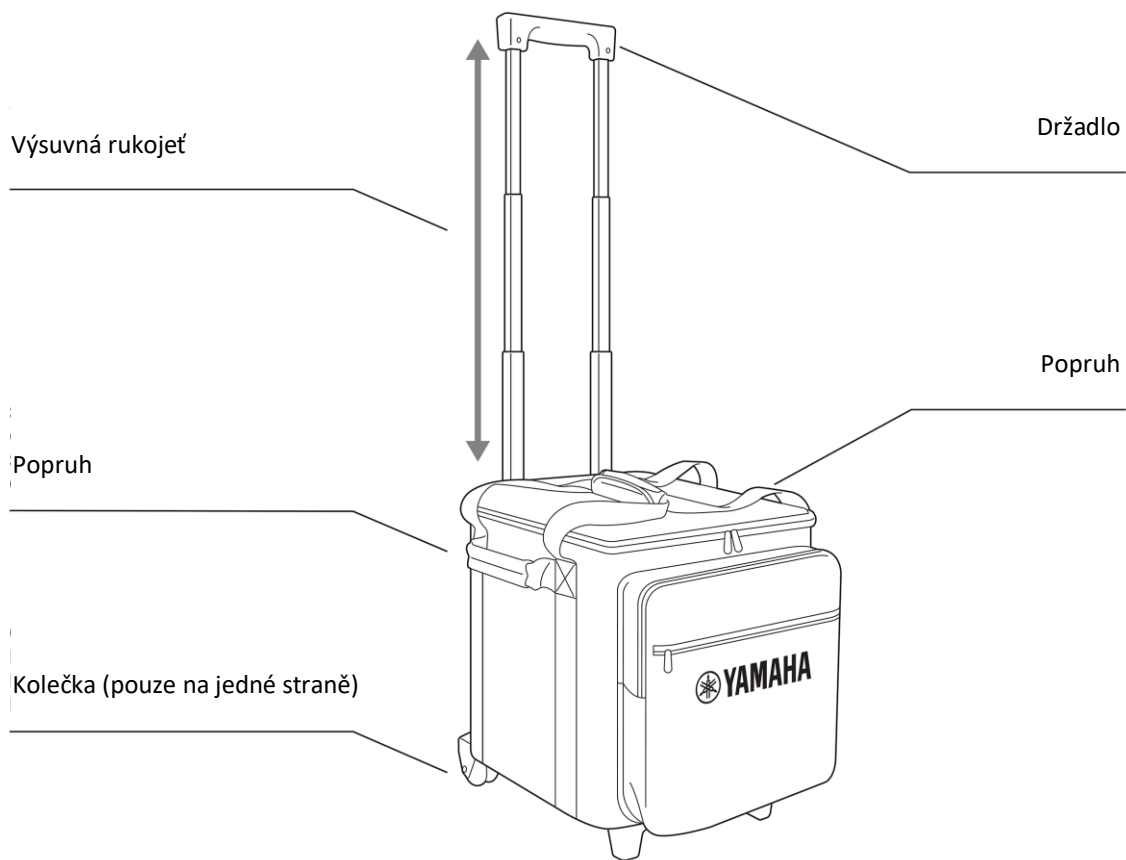

Děkujeme za zakoupení Yamaha CASE-STP200. Tento produkt je převozní pouzdro určené výhradně pro Yamaha STAGEPAS 200BTR a Yamaha STAGEPAS 200.

BEZPEČNOSTNÍ OPATŘENÍ

PŘEČTĚTE SI PROSÍM POZORNĚ PŘED DALŠÍM POSTUPEM